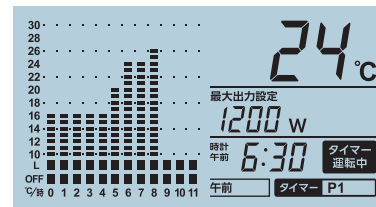

マイタイマー

ヘリテイジヒーターではマイタイマーがより細かく使う人に寄り添って設定できるようになりました！

室温を1℃毎に設定 (10℃～30℃の間で) 凍結防止の5℃ (L = Low) 設定

一度設定すれば、一冬そのまま使えます。

- ・「時間」と「室温」を使う人の生活リズムに合わせて設定。
- ・プログラムを2つまで登録。
- ・タイマーボタンを押すだけで、簡単切り替え。

P1 外出する日

P2 お家で過ごす日