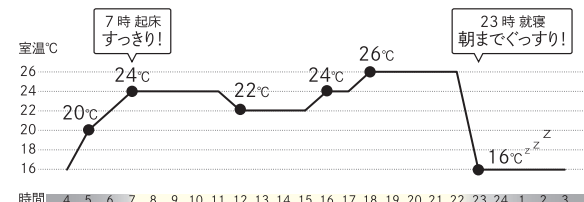

マイタイマー

ヘリテイジヒーターではマイタイマーがより細かく使う人に寄り添って設定できるようになりました！

室温を1℃毎に設定 (10℃～30℃の間で) 凍結防止の5℃ (L = Low) 設定

一度設定すれば、一冬そのまま使えます。

- ・「時間」と「室温」を使う人の生活リズムに合わせて設定。
- ・プログラムを2つまで登録。
- ・タイマーボタンを押すだけで、簡単切り替え。

P1 外出する日

P2 お家で過ごす日

エコ運転

立上りからエコ

設定温度までの立上りを緩やかにし、設定された温度よりも少しだけ低い室温を保つ事で通常運転よりも25%の節電を可能としました。

シミュレーション条件

建物の構造・断熱性：RC集合住宅・新省エネ基準IV地域相当
外気温 10℃、運転時間 8時間、電気料金目安単価 27円/kWh
使用環境・使用条件によって異なります

4つの最大消費電力設定

お家の環境に合わせて変更できます

お部屋の広さや、ご家庭のブレーカー容量が心配な時に、最大で運転する消費電力を4つから選択できるので、ご使用いただく環境に合わせてより最適な運転が可能になりました。