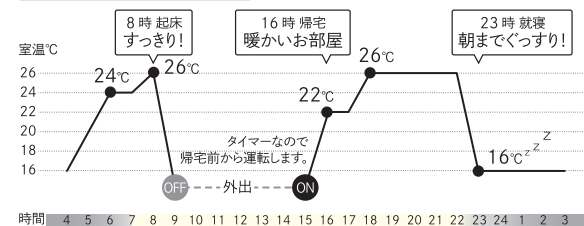

マイタイマー

ヘリテイジヒーターではマイタイマーがより細かく使う人に寄り添って設定できるようになりました！

室温を1℃毎に設定 (10℃～30℃の間で) 凍結防止の5℃ (L = Low) 設定

一度設定すれば、一冬そのまま使えます。

- ・「時間」と「室温」を使う人の生活リズムに合わせて設定。
- ・プログラムを2つまで登録。
- ・タイマーボタンを押すだけで、簡単切り替え。

P1 外出する日

P2 お家で過ごす日

エコ運転

立上りからエコ

設定温度までの立上りを緩やかにし、設定された温度よりも少しだけ低い室温を保つ事で通常運転よりも25%の節電を可能としました。

シミュレーション条件

建物の構造・断熱性：RC集合住宅・新省エネ基準IV地域相当
外気温 10℃、運転時間 8時間、電気料金目安単価 27円/kWh
使用環境・使用条件によって異なります

4つの最大消費電力設定

お家の環境に合わせて変更できます

お部屋の広さや、ご家庭のブレーカー容量が心配な時に、最大で運転する消費電力を4つから選択できるので、ご使用いただく環境に合わせてより最適な運転が可能になりました。